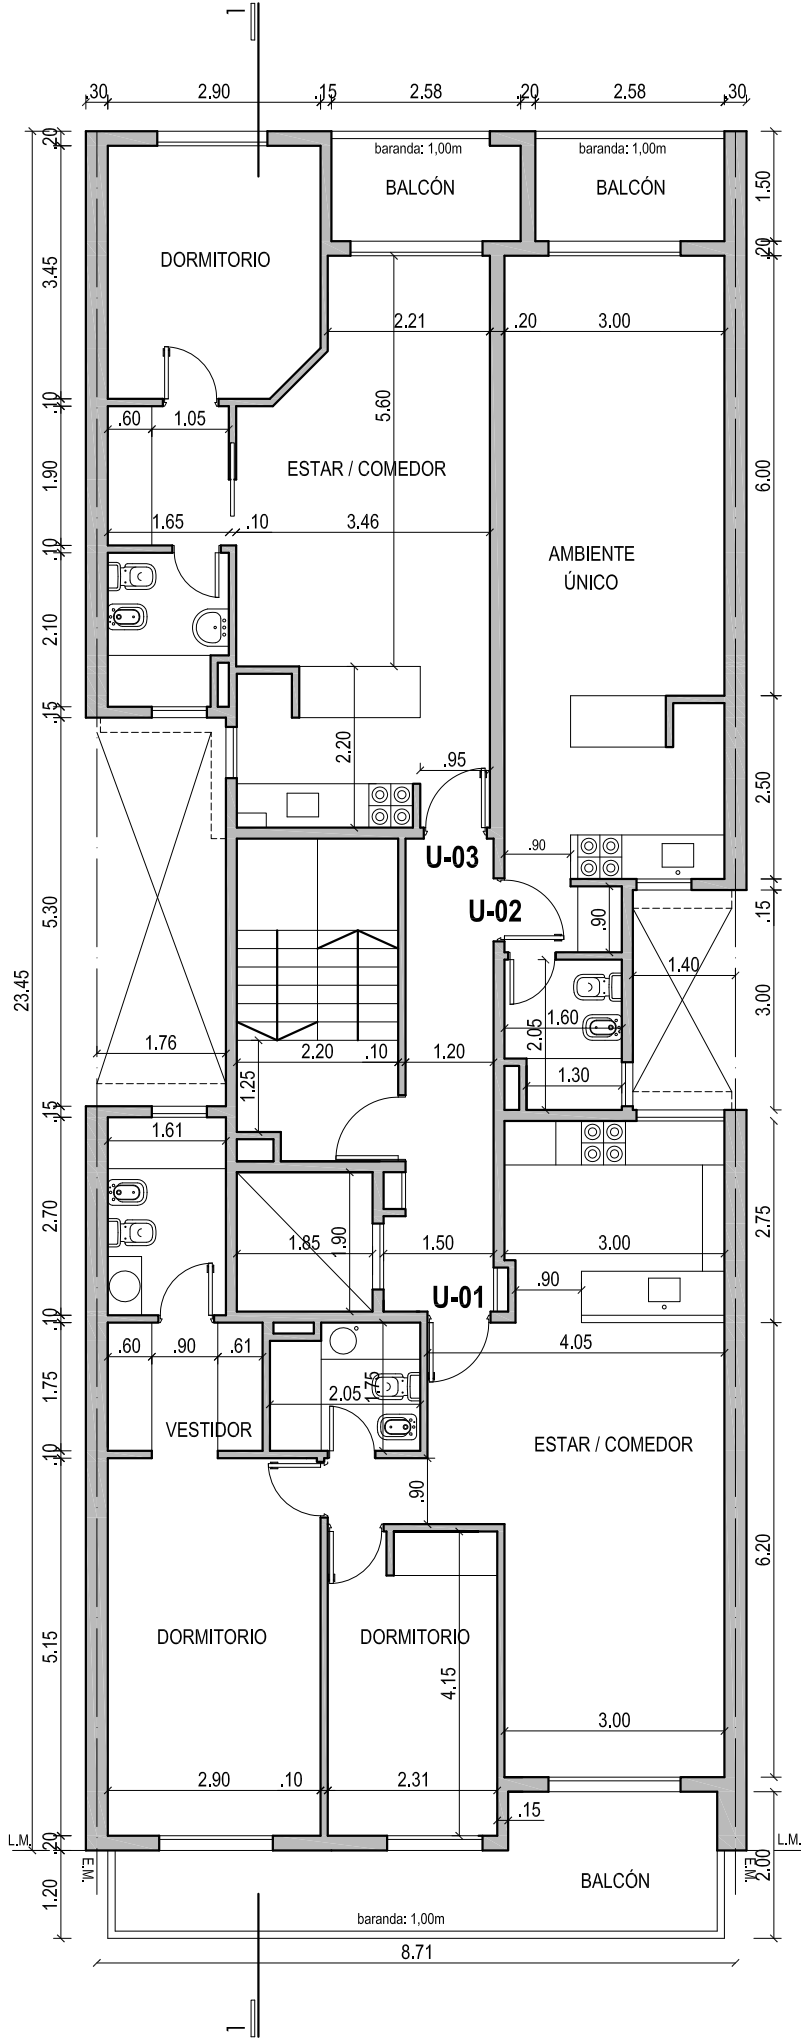

FIDEICOMISO MALÉ DORREGO 434

- U-01: 75.50m² + 12.60m² balcón
- U-02: 34.70m² + 4.25m² balcón
- U-03: 46.30m² + 4.00m² balcón

PLANTAS 2º a 7º PISOS ESC 1:100