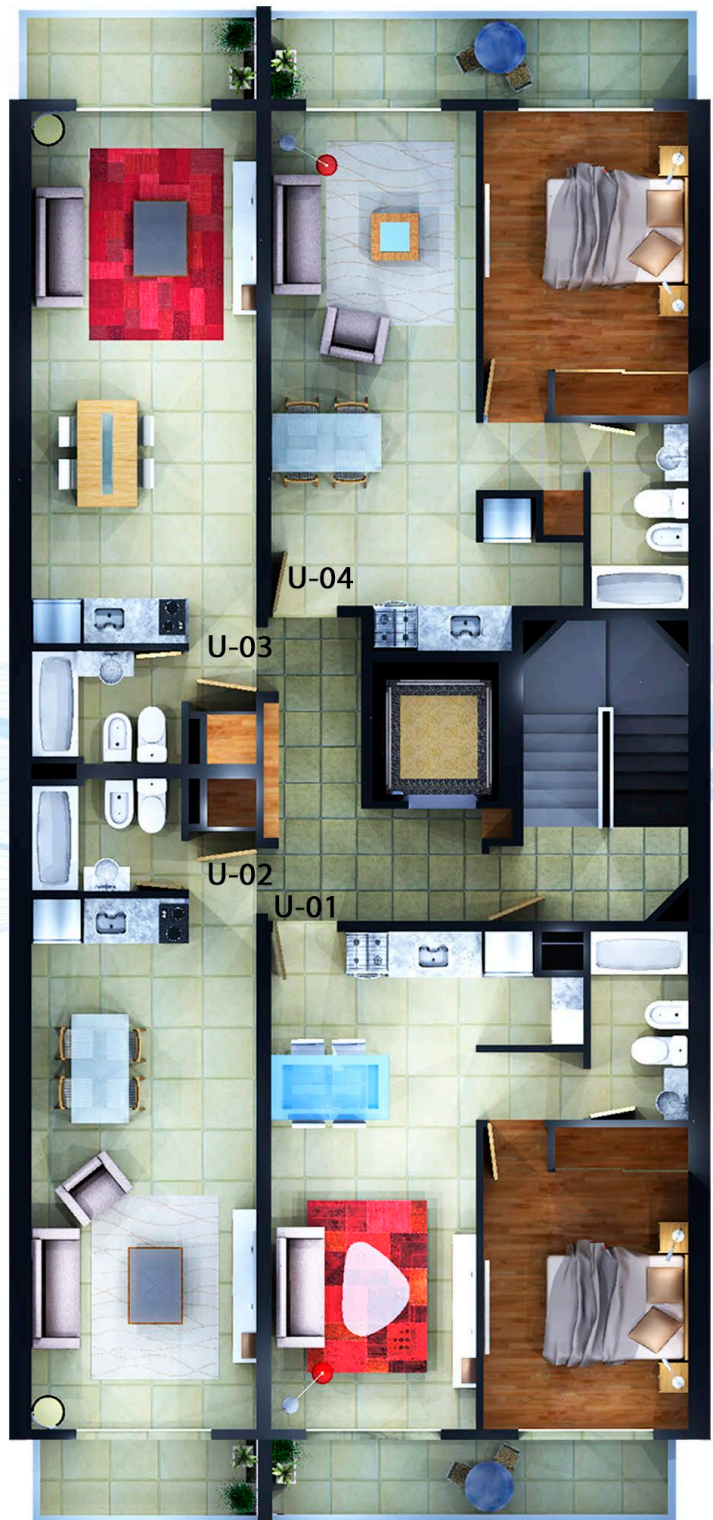

Fideicomiso CHER

DEPARTAMENTOS

(3° al 8° PISO)

MONOAMBIENTES

Unidades 02 y 03

30.00 m² + 3.50 m² balcón

DE 1 DORMITORIO

Unidades 01 y 04

41.00m² + 6.50 m² balcón

Fideicomiso CHER

DEPARTAMENTOS

(9° y 10° PISO)

MONOAMBIENTES

Unidad 02

30.00 m² + 3.50 m² balcón

DE 1 DORMITORIO

Unidad 03

41.00m² + 6.50 m² balcón

DE 2 DORMITORIO

Unidad 1

69.00 m² + 11 m² balcón

CREO
ARQUITECTURA

www.creoarquitectura.com